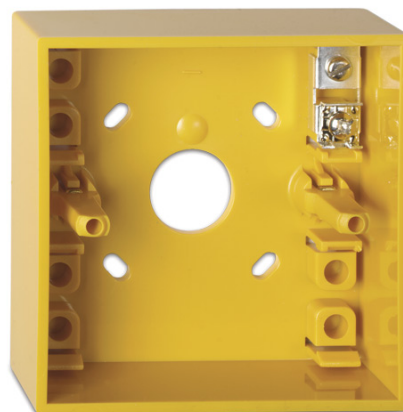

### Leírás

A telepítés hatékonysága, rugalmassága és az előírásoknak történő teljes megfelelés áll az új sorozatú kézi jelzésadó középontjában.

### Telepítés

Az új sorozatú kézi jelzésadó alkalmazkodva a fenti igényhez egy egyedi "plug and play" koncepcióra épülnek, lecsökkentve ezzel a telepítésre szánt időt. Minden új DMN sorozatú kézi jelzésadó speciális csatlakozókkal rendelkezik. Ezekbe a csatlakozókba kell bekötni tűzjelző rendszer kábeleit. Ezt követően a csatlakozó a kézi jelzésadó hátulján lévő ellendarabra könnyedén illeszthető. Egyszerű és hatékony mellyel időt és energiát takaríthat meg.

### Típusváltozatok és minősítések

Az új minősítéseknek és szabályozásoknak megfelelően mind a törő üveg, mind pedig a visszaállítható műanyag betét is alkalmazható. A lehető legnagyobb rugalmasság biztosítása érdekében a jelzés módja egyszerűen, a megfelelő eszköz kiválasztásával meghatározható. Semmilyen egyéb kiegészítő vagy alternatív eszköz nem szükséges. Természetesen a DMN sorozatú kézi jelzésadó család teljes mértékben megfelel az EN54-11 előírásainak.

### Tulajdonságok

- Esztétikus kivitel
- Könnyen és gyorsan telepíthető
- Piros
- DMN700-as és DM2000 kézi jelzésadókhöz
- Sorkapocs az árnyékolás folytonossá tételére